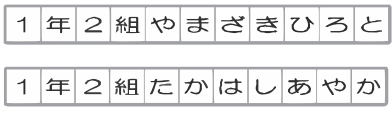

ディズニー キャラクター おなまえスタンプゴムシート一覧表

※ミッキー・プーさん共通

・このPDFファイルを「ページの拡大/縮小なし」で印刷いただきますと原寸大に近いサイズでご確認いただくことができます。
 ・プリンターにより多少サイズが違ふことがありますので、あらかじめご了承ください。

あ	あ	い	い	い	う	う	う	え	え	え	お	お	お	
か	か	か	き	き	き	く	く	く	け	け	け	こ	こ	こ
さ	さ	さ	し	し	し	す	す	す	せ	せ	せ	そ	そ	そ
た	た	た	ち	ち	ち	つ	つ	つ	て	て	て	と	と	と
な	な	な	に	に	に	ぬ	ぬ	ぬ	ね	ね	ね	の	の	の
は	は	は	ひ	ひ	ひ	ふ	ふ	ふ	へ	へ	へ	ほ	ほ	ほ
ま	ま	ま	み	み	み	む	む	む	め	め	め	も	も	も
や	や	や	ゆ	ゆ	ゆ	よ	よ	よ	年	組	☆	☆	♡	♡
ら	ら	ら	り	り	り	る	る	る	れ	れ	れ	ろ	ろ	ろ
わ	わ	を	を	ん	ん	ん	が	が	ぎ	ぎ	ぐ	ぐ	げ	げ
ご	ご	ざ	ざ	じ	じ	ず	ず	ぜ	ぜ	ぜ	ぞ	ぞ	だ	だ
ち	ち	づ	づ	で	で	ど	ど	ば	ば	び	び	ぶ	ぶ	っ
へ	へ	ぼ	ぼ	ば	ば	び	び	ぶ	ぶ	べ	べ	ぽ	ぽ	ー
1	2	3	4	5	6	7	8	9	0	あ	い	う	え	お
1	2	3	4	5	6	7	8	9	や	ゆ	ゆ	よ	よ	

←大文字
 ※1コマは7mm角です。

↓小文字
 ※1コマは5mm角です。

あ	あ	い	い	い	う	う	う	え	え	え	お	お	お	
か	か	か	き	き	き	く	く	く	け	け	け	こ	こ	こ
さ	さ	さ	し	し	し	す	す	す	せ	せ	せ	そ	そ	そ
た	た	た	ち	ち	ち	つ	つ	つ	て	て	て	と	と	と
な	な	な	に	に	に	ぬ	ぬ	ぬ	ね	ね	ね	の	の	の
は	は	は	ひ	ひ	ひ	ふ	ふ	ふ	へ	へ	へ	ほ	ほ	ほ
ま	ま	ま	み	み	み	む	む	む	め	め	め	も	も	も
や	や	や	ゆ	ゆ	ゆ	よ	よ	よ	年	組	☆	☆	♡	♡
ら	ら	ら	り	り	り	る	る	る	れ	れ	れ	ろ	ろ	ろ
わ	わ	を	を	ん	ん	ん	が	が	ぎ	ぎ	ぐ	ぐ	げ	げ
ご	ご	ざ	ざ	じ	じ	ず	ず	ぜ	ぜ	ぜ	ぞ	ぞ	だ	だ
ち	ち	づ	づ	で	で	ど	ど	ば	ば	び	び	ぶ	ぶ	っ
へ	へ	ぼ	ぼ	ば	ば	び	び	ぶ	ぶ	べ	べ	ぽ	ぽ	ー
1	2	3	4	5	6	7	8	9	0	あ	い	う	え	お
1	2	3	4	5	6	7	8	9	や	ゆ	ゆ	よ	よ	

↓例：大文字の配列は最大9文字まで

↓例：小文字の配列は最大11文字まで

© Disney
 © Disney. Based on the Winnie the Pooh works by A.A.Milne and E.H.Shepard.

お名前シール・
 スタンプ専門店

お名前つけ.NET

<http://onamae.hankoya.com/>