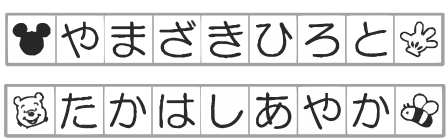

ディズニー キャラクター おなまえスタンプゴムシート一覧表

※ミッキー・プーさん共通

・このPDFファイルを「ページの拡大/縮小なし」で印刷いただきますと原寸大に近いサイズでご確認いただくことができます。
・プリンターにより多少サイズが違ふことがありますので、あらかじめご了承ください。

あ	あ	い	い	い	う	う	う	え	え	え	お	お	お	
か	か	か	き	き	き	く	く	く	け	け	け	こ	こ	こ
さ	さ	さ	し	し	し	す	す	す	せ	せ	せ	そ	そ	そ
た	た	た	ち	ち	ち	つ	つ	つ	て	て	て	と	と	と
な	な	な	に	に	に	ぬ	ぬ	ぬ	ね	ね	ね	の	の	の
は	は	は	ひ	ひ	ひ	ふ	ふ	ふ	へ	へ	へ	ほ	ほ	ほ
ま	ま	ま	み	み	み	む	む	む	め	め	め	も	も	も
や	や	や	ゆ	ゆ	ゆ	よ	よ	よ	年	組	☆	☆	♡	♡
ら	ら	ら	り	り	り	る	る	る	れ	れ	れ	ろ	ろ	ろ
わ	わ	を	を	ん	ん	ん	が	が	ぎ	ぎ	ぐ	ぐ	げ	げ
ご	ご	ざ	ざ	じ	じ	ず	ず	ぜ	ぜ	ぜ	ぞ	ぞ	だ	だ
ち	ち	づ	づ	で	で	ど	ど	ば	ば	び	び	ぶ	ぶ	っ
へ	へ	ぼ	ぼ	ば	ば	び	び	ぶ	ぶ	べ	べ	ぽ	ぽ	ー
1	2	3	4	5	6	7	8	9	0	あ	い	う	え	お
1	2	3	4	5	6	7	8	9	や	ゆ	ゆ	よ	よ	

←大文字
※1コマは7mm角です。

↓小文字
※1コマは5mm角です。

あ	あ	い	い	い	う	う	う	え	え	え	お	お	お	
か	か	か	き	き	き	く	く	く	け	け	け	こ	こ	こ
さ	さ	さ	し	し	し	す	す	す	せ	せ	せ	そ	そ	そ
た	た	た	ち	ち	ち	つ	つ	つ	て	て	て	と	と	と
な	な	な	に	に	に	ぬ	ぬ	ぬ	ね	ね	ね	の	の	の
は	は	は	ひ	ひ	ひ	ふ	ふ	ふ	へ	へ	へ	ほ	ほ	ほ
ま	ま	ま	み	み	み	む	む	む	め	め	め	も	も	も
や	や	や	ゆ	ゆ	ゆ	よ	よ	よ	年	組	☆	☆	♡	♡
ら	ら	ら	り	り	り	る	る	る	れ	れ	れ	ろ	ろ	ろ
わ	わ	を	を	ん	ん	ん	が	が	ぎ	ぎ	ぐ	ぐ	げ	げ
ご	ご	ざ	ざ	じ	じ	ず	ず	ぜ	ぜ	ぜ	ぞ	ぞ	だ	だ
ち	ち	づ	づ	で	で	ど	ど	ば	ば	び	び	ぶ	ぶ	っ
へ	へ	ぼ	ぼ	ば	ば	び	び	ぶ	ぶ	べ	べ	ぽ	ぽ	ー
1	2	3	4	5	6	7	8	9	0	あ	い	う	え	お
1	2	3	4	5	6	7	8	9	や	ゆ	ゆ	よ	よ	

↓例：大文字の配列は最大9文字まで